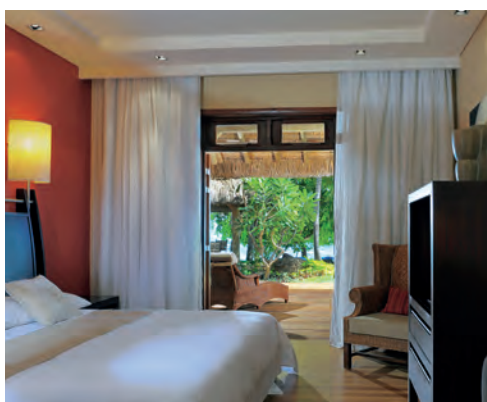

梦想是一件美妙的事情

天堂别墅群

私家别墅：原汁原味的海岛情趣。

毛里求斯·酒店及高尔夫俱乐部

天堂酒店及高尔夫俱乐部位于毛里求斯西南海岸的勒·莫讷 (Le Morne) 半岛。酒店别墅群坐落于私家海滩，令客人在享用 5 星级设施的同时感受原汁原味的海岛情趣。天堂酒店与邻近的迪娜罗宾酒店高尔夫及水疗中心共设有 9 个餐厅，提供独一无二的美食体验。酒店设有丰富的陆上及水上运动项目，包括风景宜人的高尔夫球场和两个娇韵诗水疗中心。

注:

毛里求斯自2009年实施禁烟。所有入住客户均须遵守毛里求斯现行法律。

总统别墅(二楼)

行政别墅

总统别墅(一楼)

计划非契约

PARADIS
天堂

毛里求斯·酒店及高尔夫俱乐部